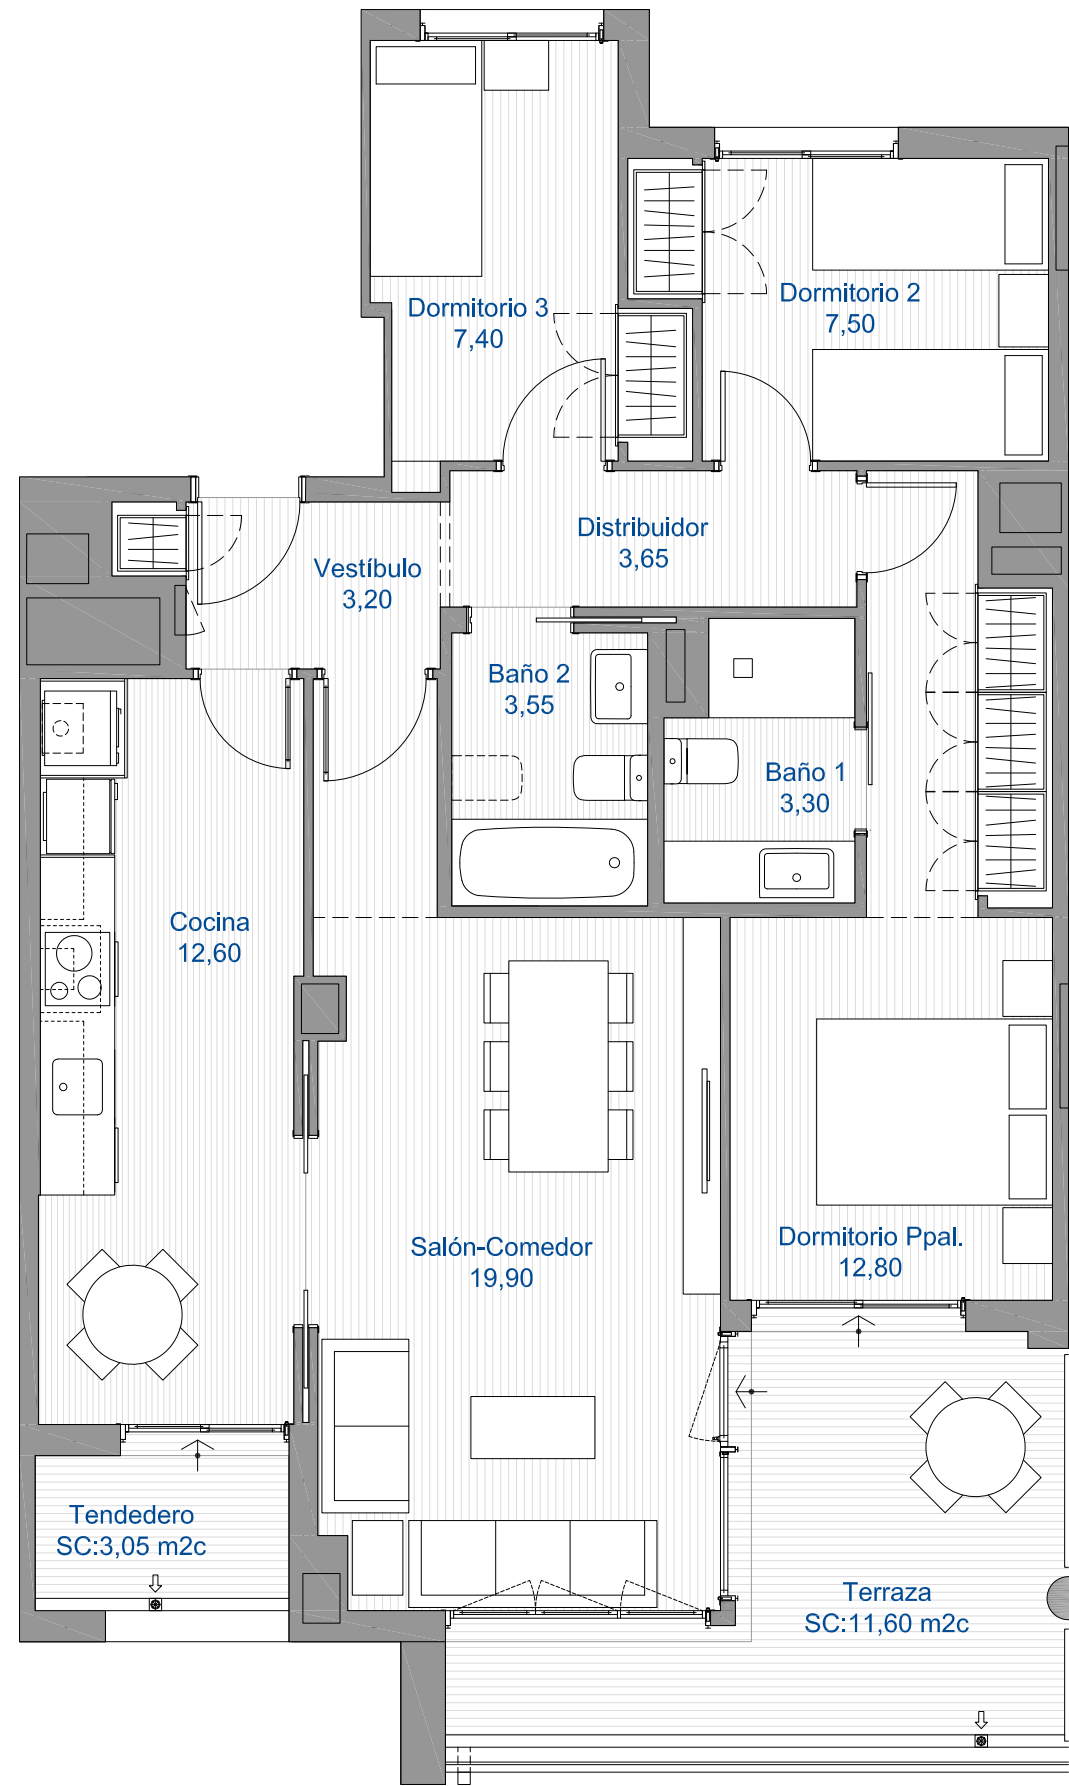

Portal 1 - 4  
3°C

	Portal 1				Portal 2		Portal 3		Portal 4			
	A	B	C	D	A	B	A	B	A	B	C	D
4º	3d	4d	3d	--	3d	3d	3d	3d	3d	4d	3d	--
3º	3d	4d	3d	--	3d	3d	3d	3d	3d	4d	3d	--
2º	3d	2d	2d	3d	3d	3d	3d	3d	3d	2d	2d	3d
1º	3d	2d	2d	3d	3d	3d	3d	3d	3d	2d	2d	3d

Superficie Útil Interior Vivienda	73.90 m <sup>2</sup> u
Superficie Construida Exterior	14.65 m <sup>2</sup> c
<b>Superficie Construida (inc. ppj ZZ,CC.)</b>	<b>117.30 m<sup>2</sup>c</b>

Superficies aproximadas.